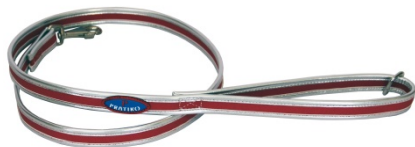

Leinen zu Hundegeschirren

Leinen zu Geschirren

Die Leinen sind aus dem gleichen Material gefertigt wie die Brustgeschirre.

Breite: 16 mm; Länge: 115 cm

Beschreibung	Best-Nr.
Schwarz/grün	6000220004974
Gelb/refl.	6000220005889
Schwarz/refl.	6000220005902
Pink/refl.	6000220005872
Rot/refl.	6000220005896
Weiss/schwarz	6000220007302